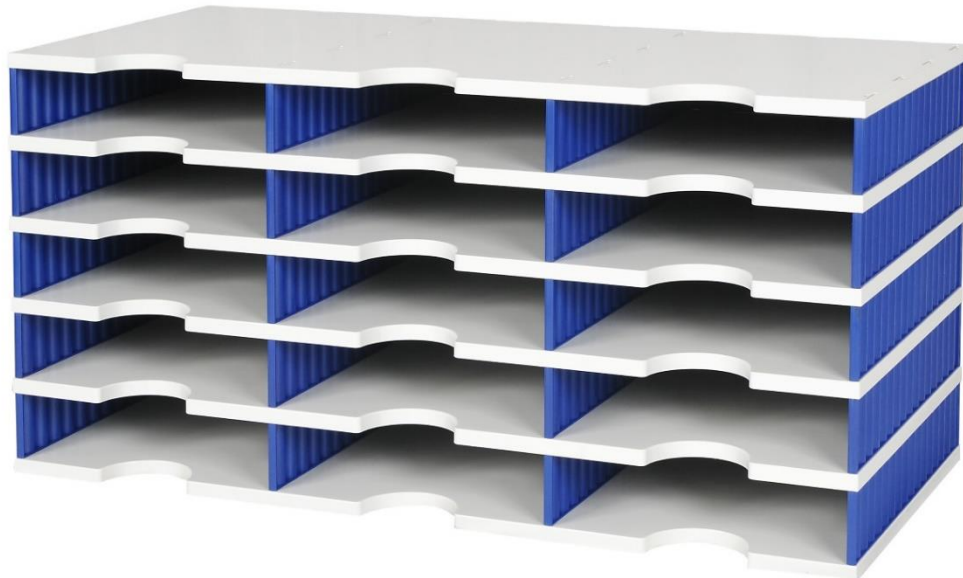

styrodoc trio Grundeinheit 15 Fächer Standard

- nachträglich erweiterbar
- einfache Montage ohne Werkzeug dank Steckmontage
- kombinierbar mit verschiedenen Höhenformaten
- inkl. Beschriftungsmaterial

Technische Daten:

Maße: 723 x 331 x 363 mm (B x T x H)

Innenmaße pro Fach: 231 x 322 x 57 mm (B x T x H)

Material: Polystyrol

Art.Nr.:	Bezeichnung:	EAN:
268-0305.38	styrodoc trio Grundeinheit 15 Fächer Standard blau / grau	7612176104456
268-0305.88	styrodoc trio Grundeinheit 15 Fächer Standard grau / grau	7612176104470
268-0305.98	styrodoc trio Grundeinheit 15 Fächer Standard schwarz / grau	7612176104494